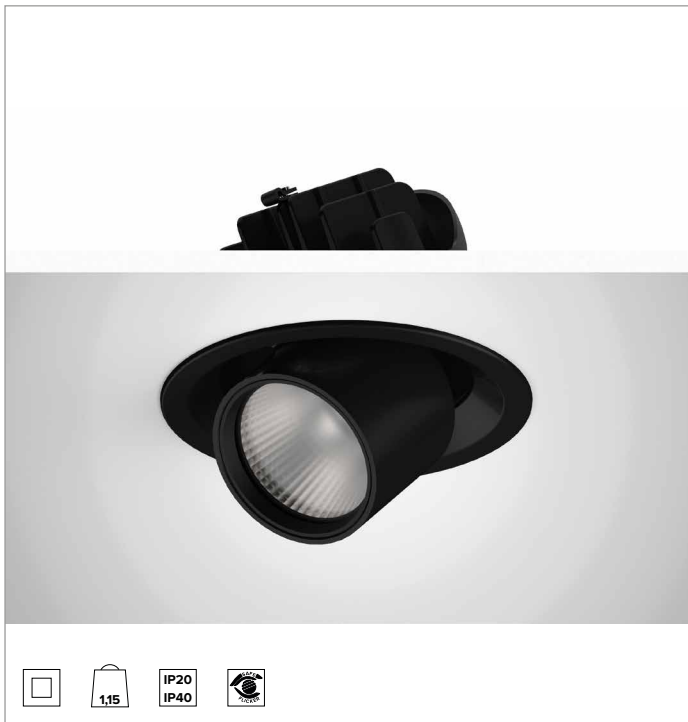

1T9185EL | CTEVO EXTRAÍBLE 162

Proyector extraíble orientable empotrable de LED

	2700K	H(m)	D(m)	Emax(lx)		
	Ra90			57°		
	Fixture Power	41W	1	1.09	4168	
	Source Flux	4463lm	2	2.19	1042	
	Fixture Flux	3477lm	3	3.28	463	
	Efficacy	85lm/W	4	4.37	261	
TS1319	I _{max} =967cd/klm	I _{max}	4315cd	5	5.46	167

CCT nominal: 2700K

Duración útil (L80/B10): >50000h tq +25°C

CARACTERÍSTICAS LUMINOTÉCNICAS

WFL - óptica de precisión con anillo cut off negro de silicona. Reflector de facetas convexas de aluminio anodizado especular y filtro holográfico difusor. UGR<19 (EN 12464-1).

Cuerpo y disipador de presofusión de aluminio pintado de color negro. Sistema de rotación por fricción en bisagra con posibilidad de orientación del producto en plano vertical de -25°/+75° y de 355° en plano horizontal con sistema de orientación manual. Versión trim con anillo integrado negro.

Color y acabado: Negro profundo

Peso: 1,15Kg

Grado de protección: IP20 para la parte encastrada

Grado de protección: IP40 para la parte vista

CARACTERÍSTICAS ELÉCTRICAS

Driver electrónico ON-OFF integrado.